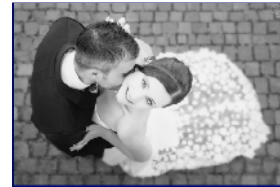

Packages

Anwesenheitszeit

Aufnahmen von Ihren Emotionen für die Ewigkeit sowie den schönsten Momenten als Zeitdokumente

SMALL

1.5 Std.

Trauungszeremonie
kurzes Paarshooting (30-45 Min.) vor oder nach der Trauung